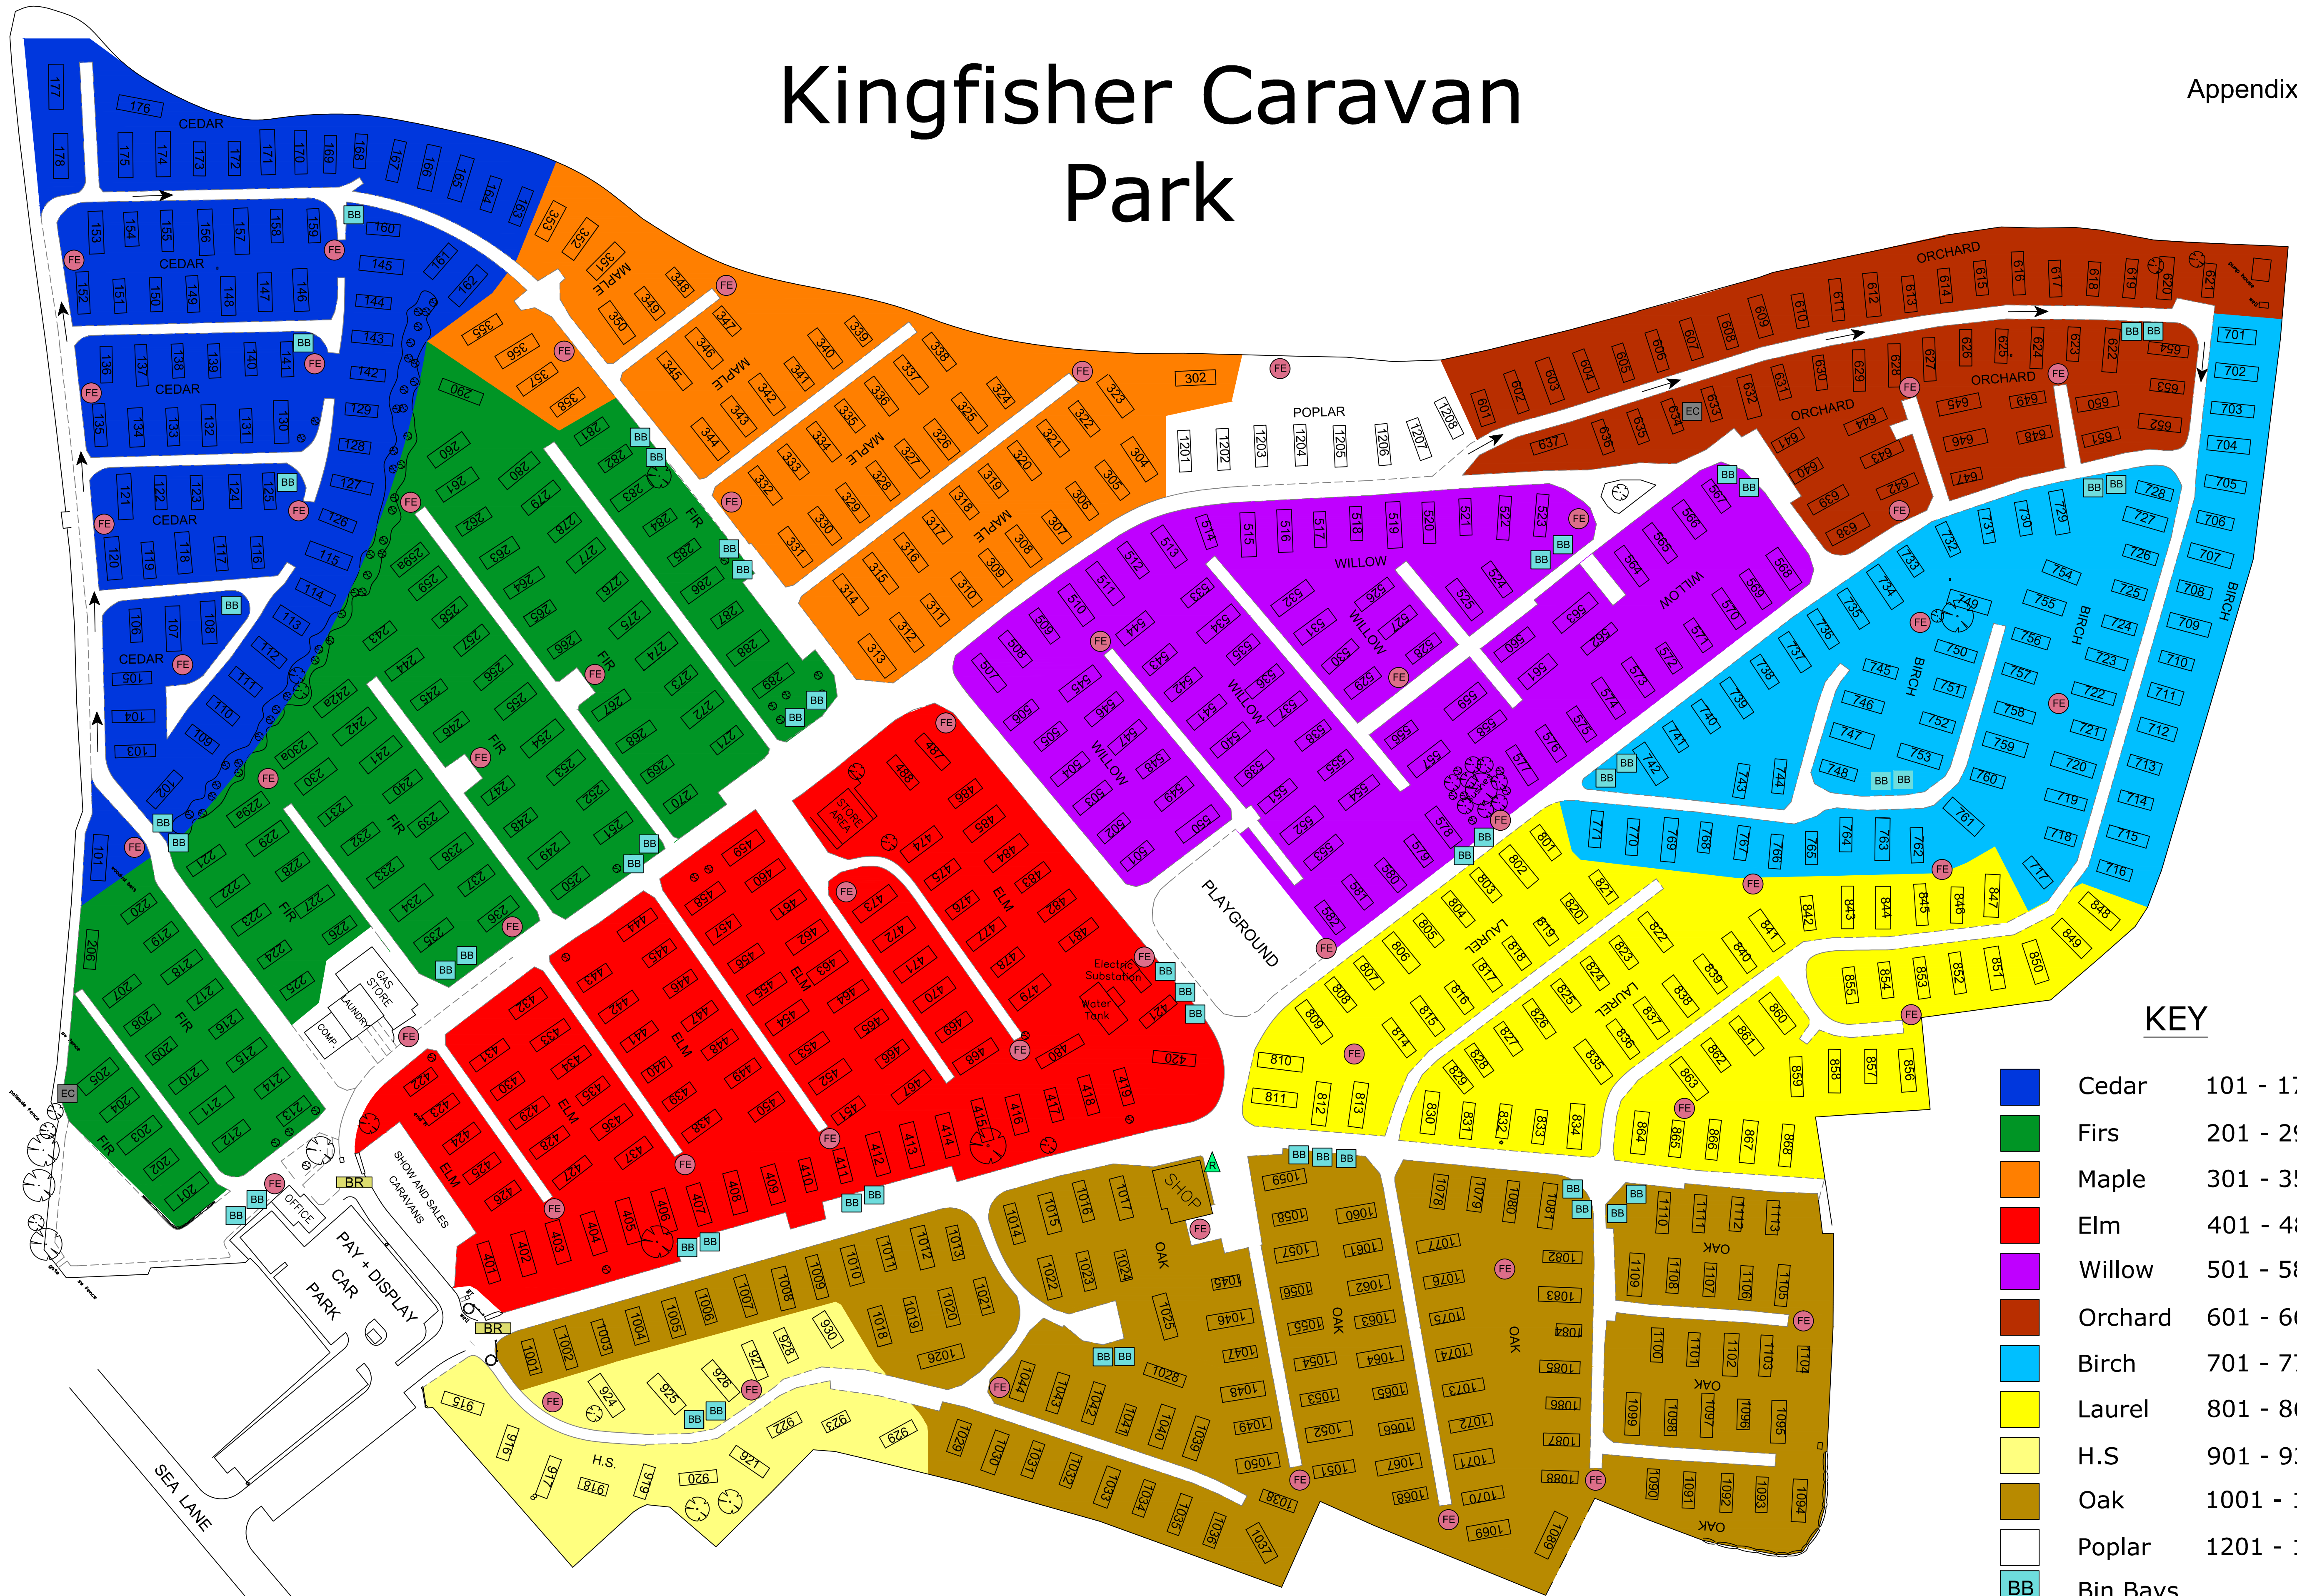

Kingfisher Caravan Park

KEY

■	Cedar	101 - 178
■	Firs	201 - 290
■	Maple	301 - 358
■	Elm	401 - 488
■	Willow	501 - 582
■	Orchard	601 - 668
■	Birch	701 - 771
■	Laurel	801 - 868
■	H.S.	901 - 930
■	Oak	1001 - 1113
■	Poplar	1201 - 1208
BB	Bin Bays	
FE	Fire Extinguishers	
R	Recycling Area	
BR	Barriers	